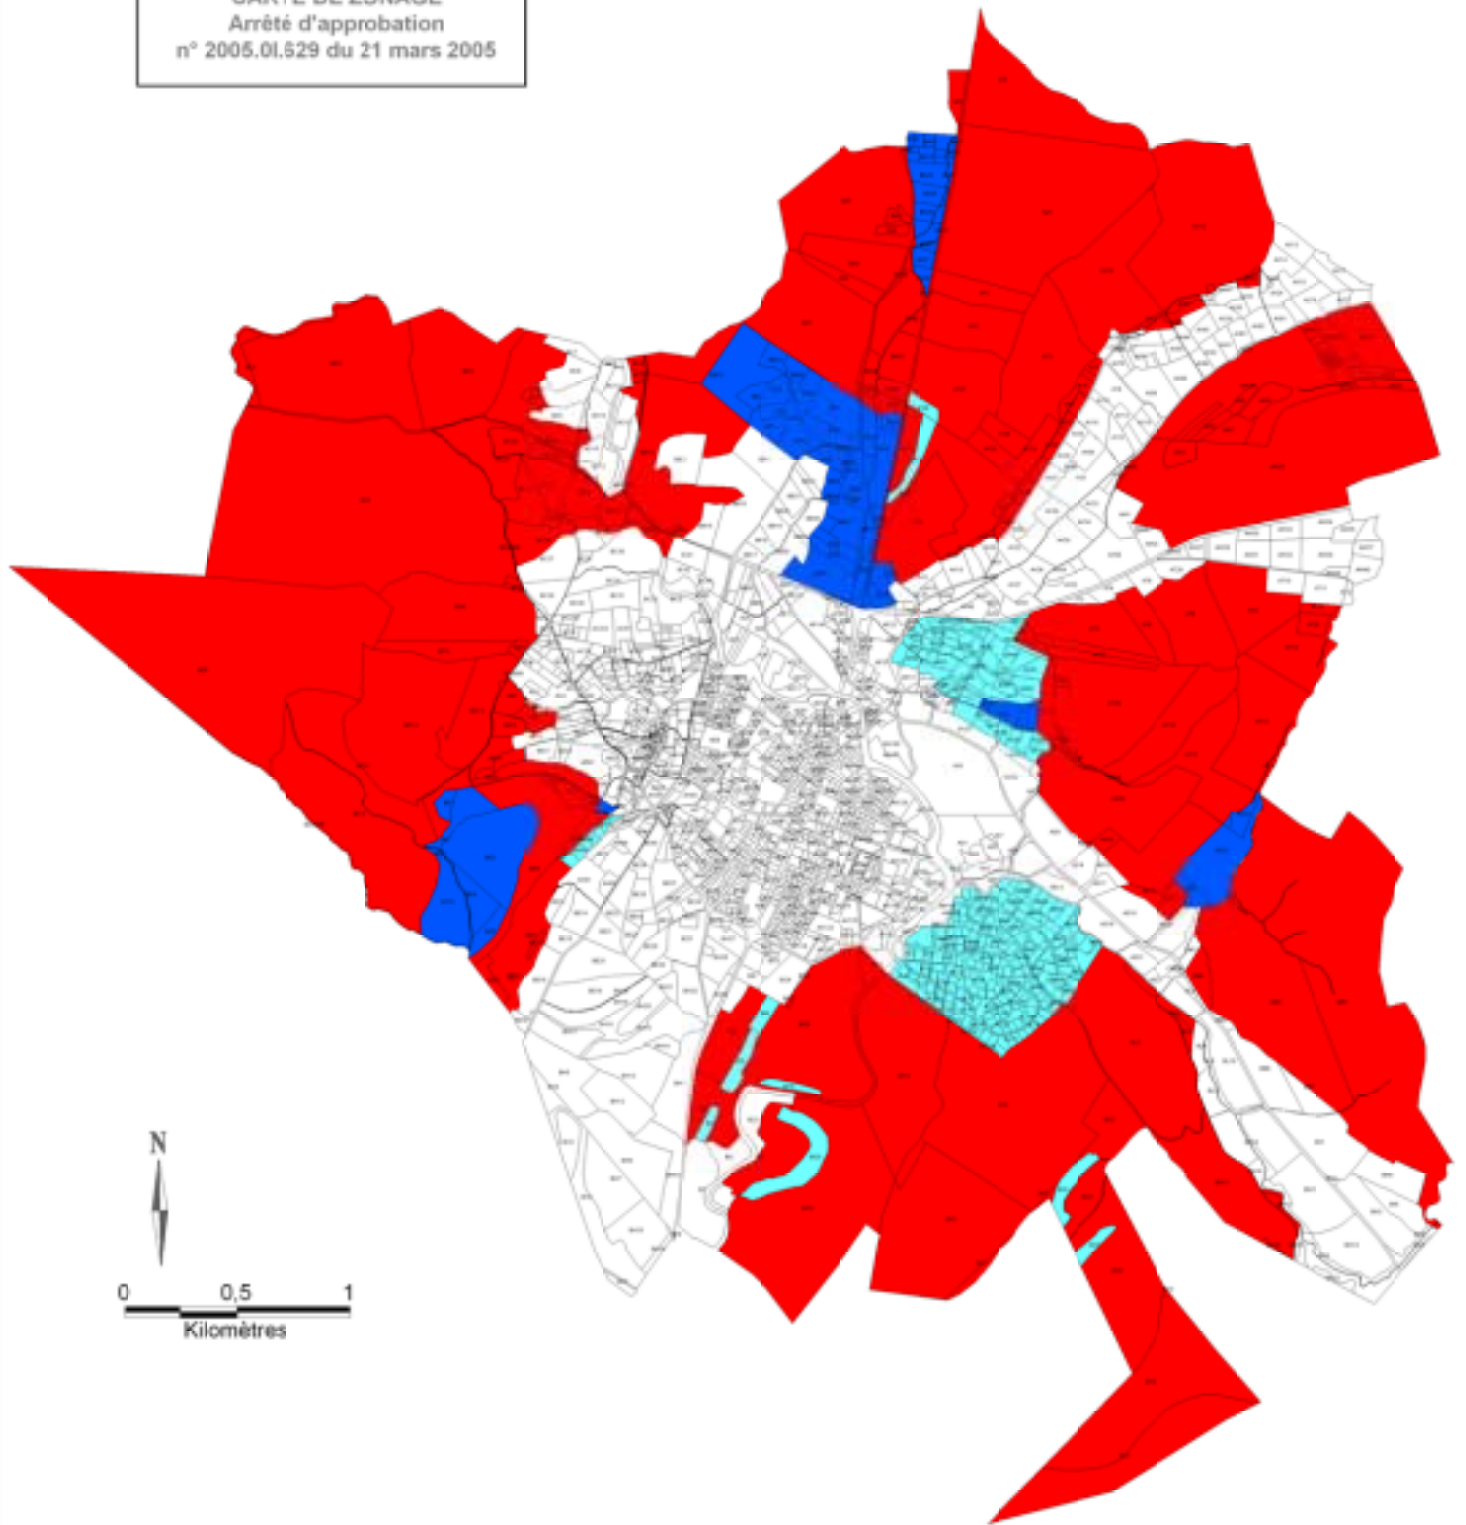

Plan de prévention des risques incendie de forêt  
commune de SAINT MATHIEU de TREVIER  
(Hérault)

CARTE DE ZONAGE  
Arrêté d'approbation  
n° 2005.01.629 du 21 mars 2005

Zonage PPRIF	
■	Zone de danger
■	Zone de surveillance accrue
■	Zone de surveillance
■	Zone non classifiée