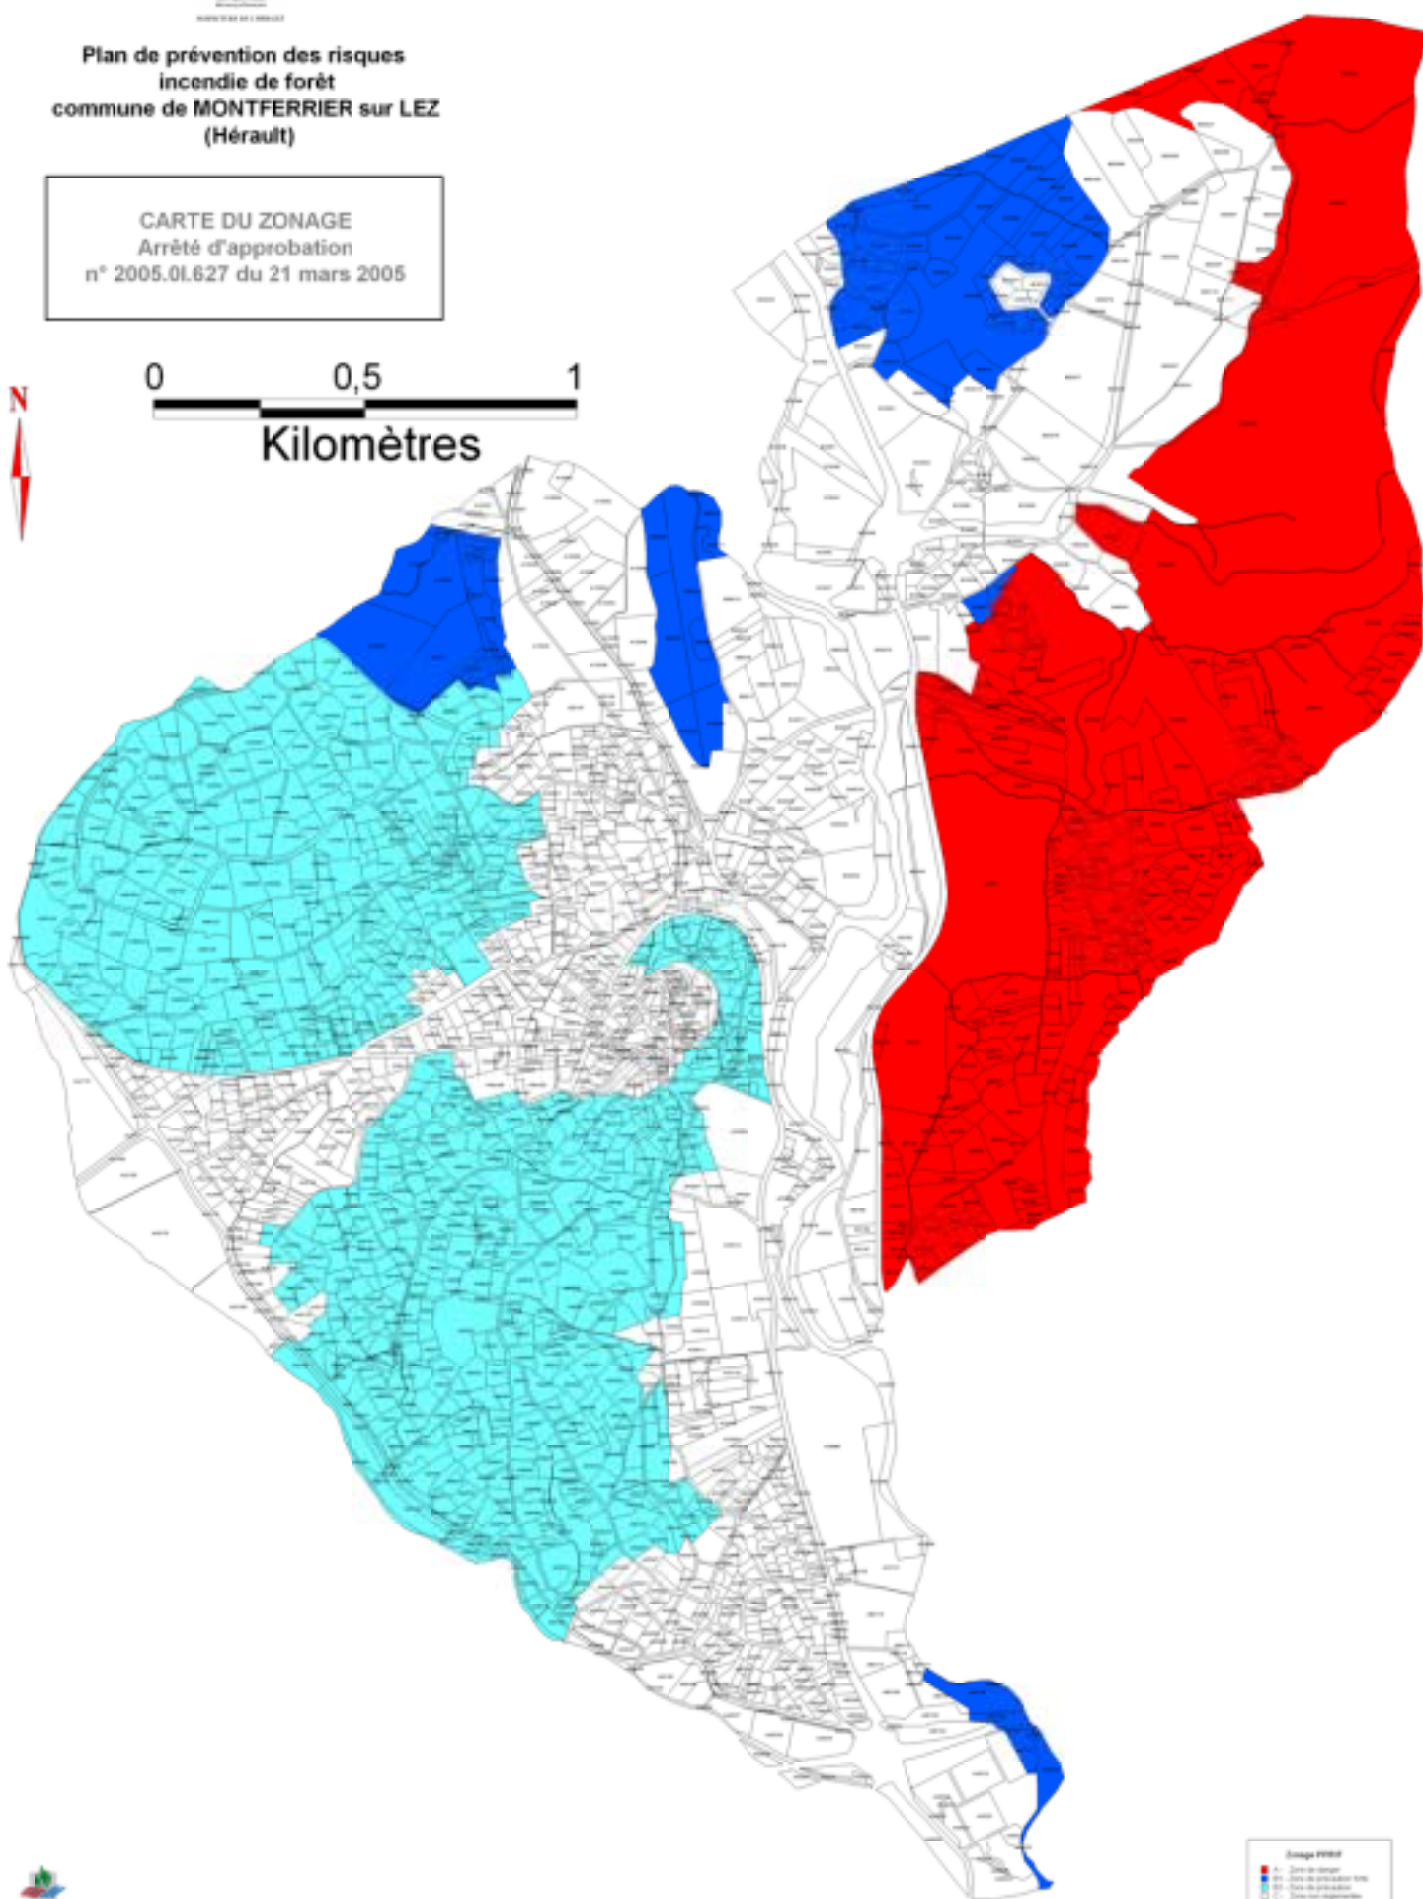

Plan de prévention des risques
incendie de forêt
commune de MONTFERRIER sur LEZ
(Hérault)

CARTE DU ZONAGE
Arrêté d'approbation
n° 2005.0L627 du 21 mars 2005

Legende
■ Zone de danger
■ Zone de précaution forte
■ Zone de précaution
■ Zone non règlementée