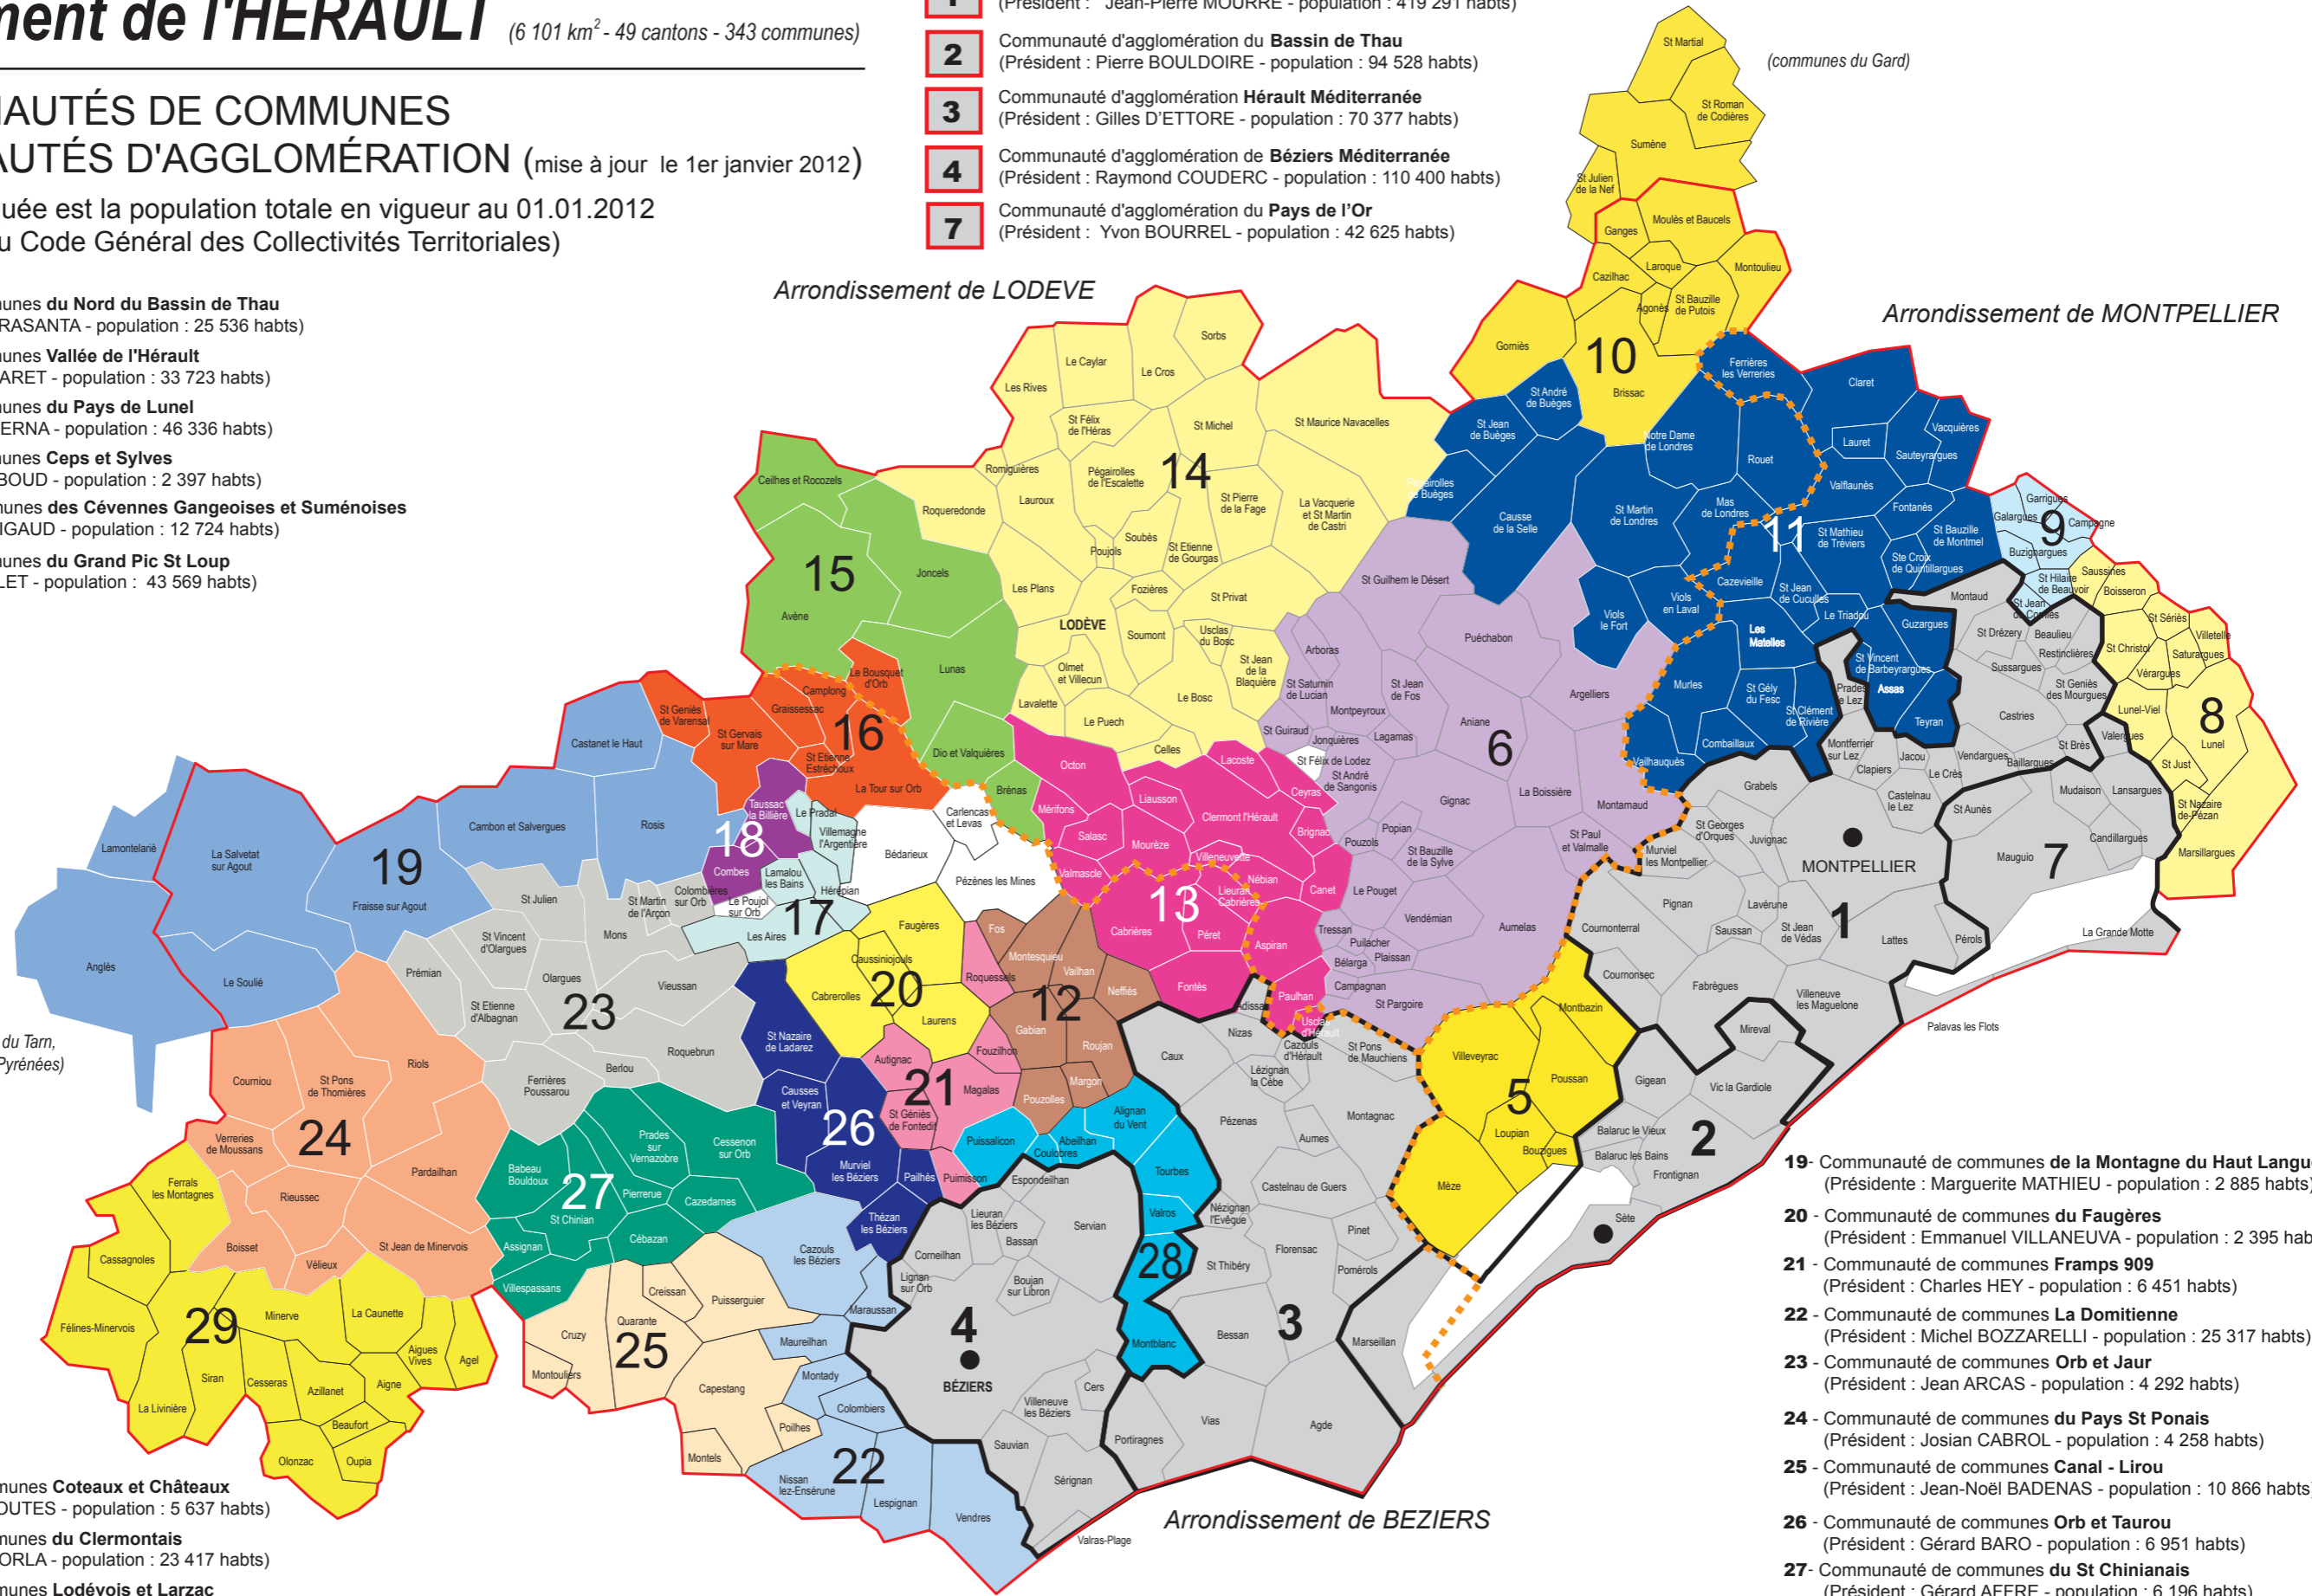

RÉGION LANGUEDOC-ROUSSILLON

Département de l'HÉRAULT (6 101 km² - 49 cantons - 343 communes)

24 COMMUNAUTÉS DE COMMUNES

5 COMMUNAUTÉS D'AGGLOMÉRATION (mise à jour le 1er janvier 2012)

La population indiquée est la population totale en vigueur au 01.01.2012 (article R 2151-1 du Code Général des Collectivités Territoriales)

- 1** Communauté d'agglomération de **Montpellier** (Président : Jean-Pierre MOURRE - population : 419 291 habts)
- 2** Communauté d'agglomération du **Bassin de Thau** (Président : Pierre BOULDOIRE - population : 94 528 habts)
- 3** Communauté d'agglomération **Hérault Méditerranée** (Président : Gilles D'ETTORE - population : 70 377 habts)
- 4** Communauté d'agglomération de **Béziers Méditerranée** (Président : Raymond COUDERC - population : 110 400 habts)
- 7** Communauté d'agglomération du **Pays de l'Or** (Président : Yvon BOURREL - population : 42 625 habts)

Arrondissement de LODEVE

Arrondissement de MONTPELLIER

(communes du Gard)

(communes du Tarn, Région Midi-Pyrénées)

- 12** - Communauté de communes **Coteaux et Châteaux** (Président : Francis BOUTES - population : 5 637 habts)
- 13** - Communauté de communes **du Clermontais** (Président : Alain CAZORLA - population : 23 417 habts)
- 14** - Communauté de communes **Lodévois et Larzac** (Présidente : Marie-Christine BOUSQUET - population : 14 218 habts)
- 15** - Communauté de communes **d'Avène - Orb et Gravezon** (Président : Guy CABALLE - population : 1 776 habts)
- 16** - Communauté de communes **des Monts d'Orb** (Président : Jean-Luc FALIP - population : 5 127 habts)

— Limite de département
- - - - - Limite d'arrondissement