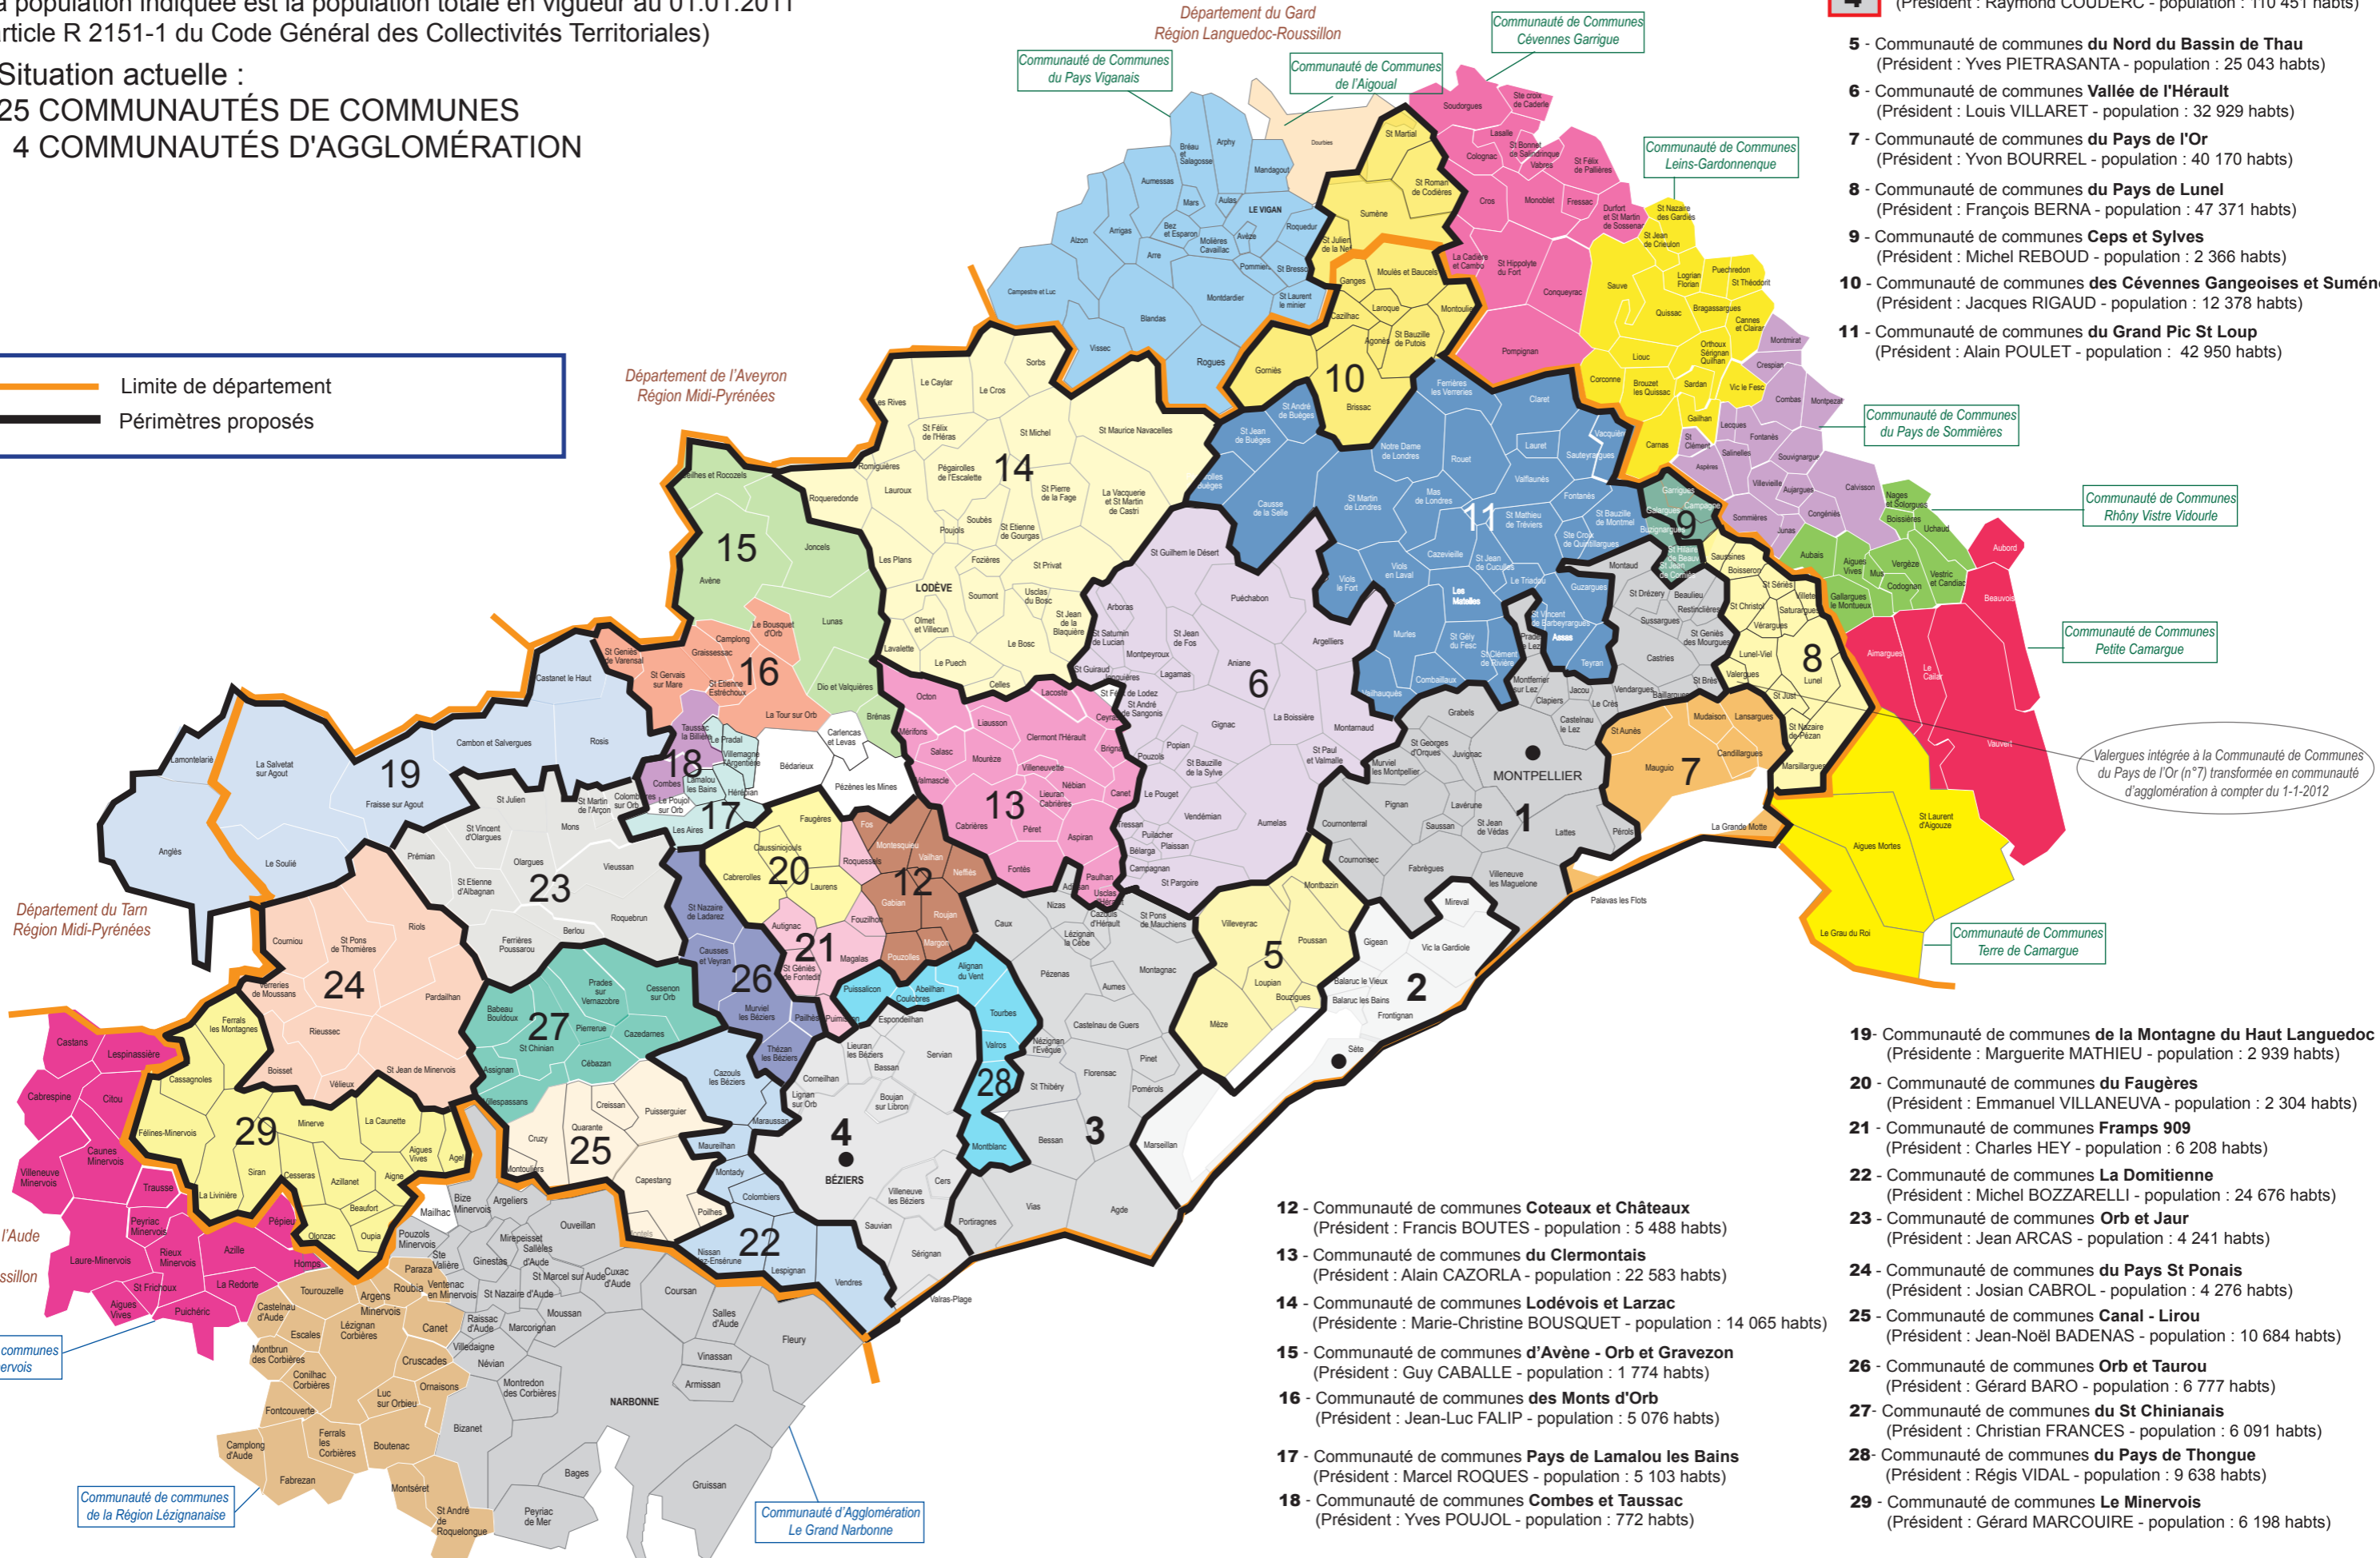

RÉGION LANGUEDOC-ROUSSILLON

Département de l'HÉRAULT

(6 101 km² - 49 cantons - 343 communes)

SCHÉMA DÉPARTEMENTAL DE COOPÉRATION INTERCOMMUNALE

Adopté par la CDCI le 5 décembre 2011

La population indiquée est la population totale en vigueur au 01.01.2011 (article R 2151-1 du Code Général des Collectivités Territoriales)

Situation actuelle :
25 COMMUNAUTÉS DE COMMUNES
4 COMMUNAUTÉS D'AGGLOMÉRATION

— Limite de département
 — Périmètres proposés

- 1** Communauté d'agglomération de **Montpellier**
(Président : Jean-Pierre MOURRE - population : 415 173 habts)
- 2** Communauté d'agglomération du **Bassin de Thau**
(Président : Pierre BOULDOIRE - population : 94 831 habts)
- 3** Communauté d'agglomération **Hérault Méditerranée**
(Président : Gilles D'ETTORE - population : 68 484 habts)
- 4** Communauté d'agglomération de **Béziers Méditerranée**
(Président : Raymond COUDERC - population : 110 451 habts)

- 5** - Communauté de communes du **Nord du Bassin de Thau**
(Président : Yves PIETRASANTA - population : 25 043 habts)
- 6** - Communauté de communes **Vallée de l'Hérault**
(Président : Louis VILLARET - population : 32 929 habts)
- 7** - Communauté de communes du **Pays de l'Or**
(Président : Yvon BOURREL - population : 40 170 habts)
- 8** - Communauté de communes du **Pays de Lunel**
(Président : François BERNA - population : 47 371 habts)
- 9** - Communauté de communes **Ceps et Sylves**
(Président : Michel REBOUD - population : 2 366 habts)
- 10** - Communauté de communes **des Cévennes Gangeoises et Suménoises**
(Président : Jacques RIGAUD - population : 12 378 habts)
- 11** - Communauté de communes du **Grand Pic St Loup**
(Président : Alain POULET - population : 42 950 habts)

Valergues intégrée à la Communauté de Communes du Pays de l'Or (n°7) transformée en communauté d'agglomération à compter du 1-1-2012